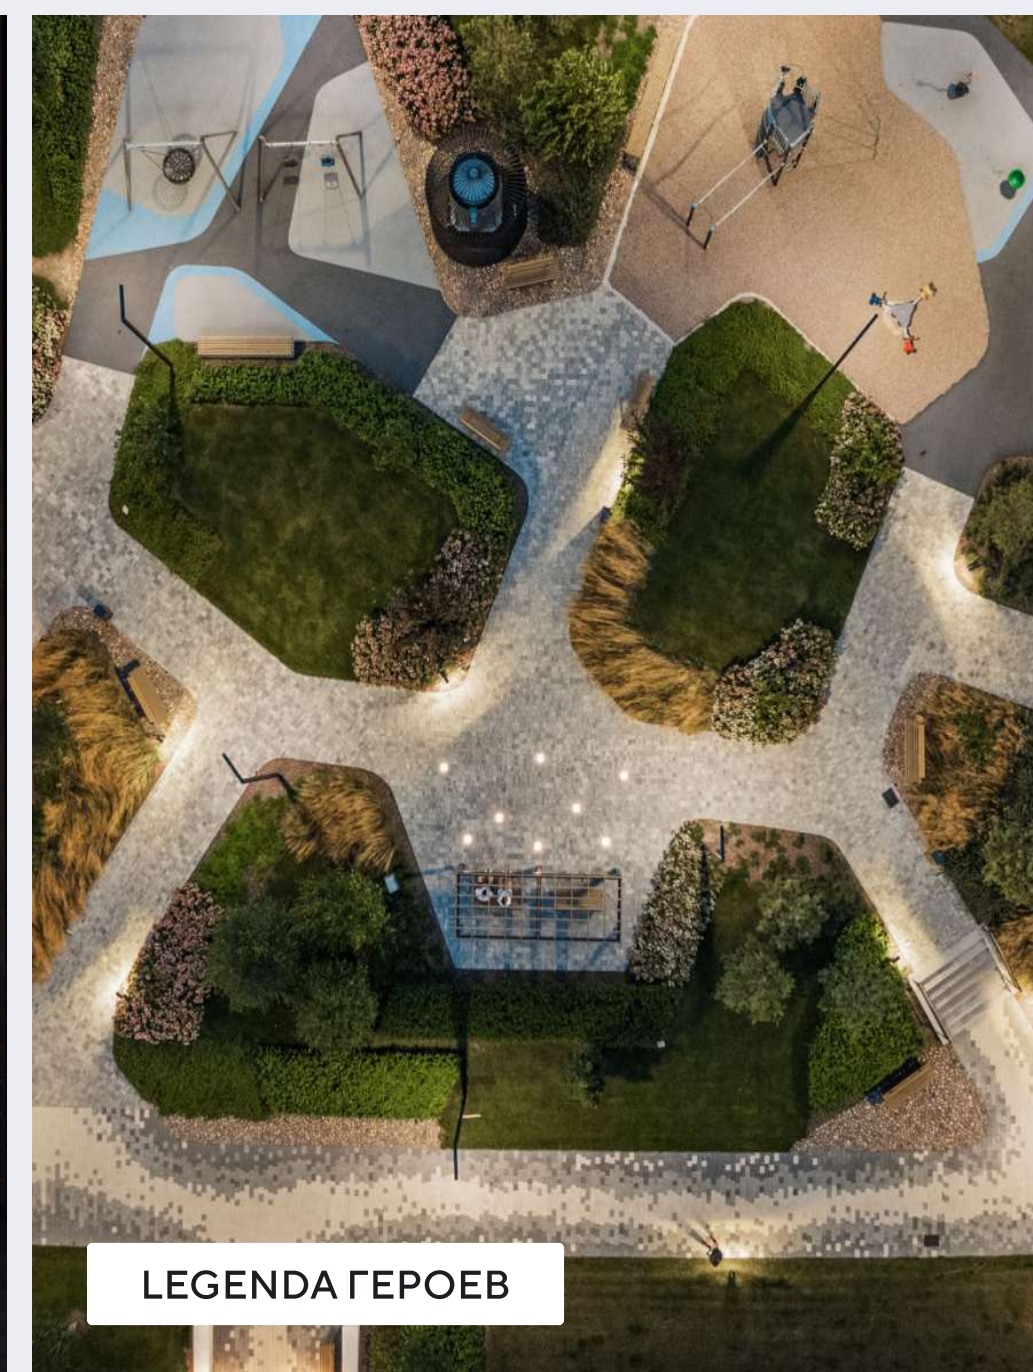

LEGENDA ГЕРОЕВ