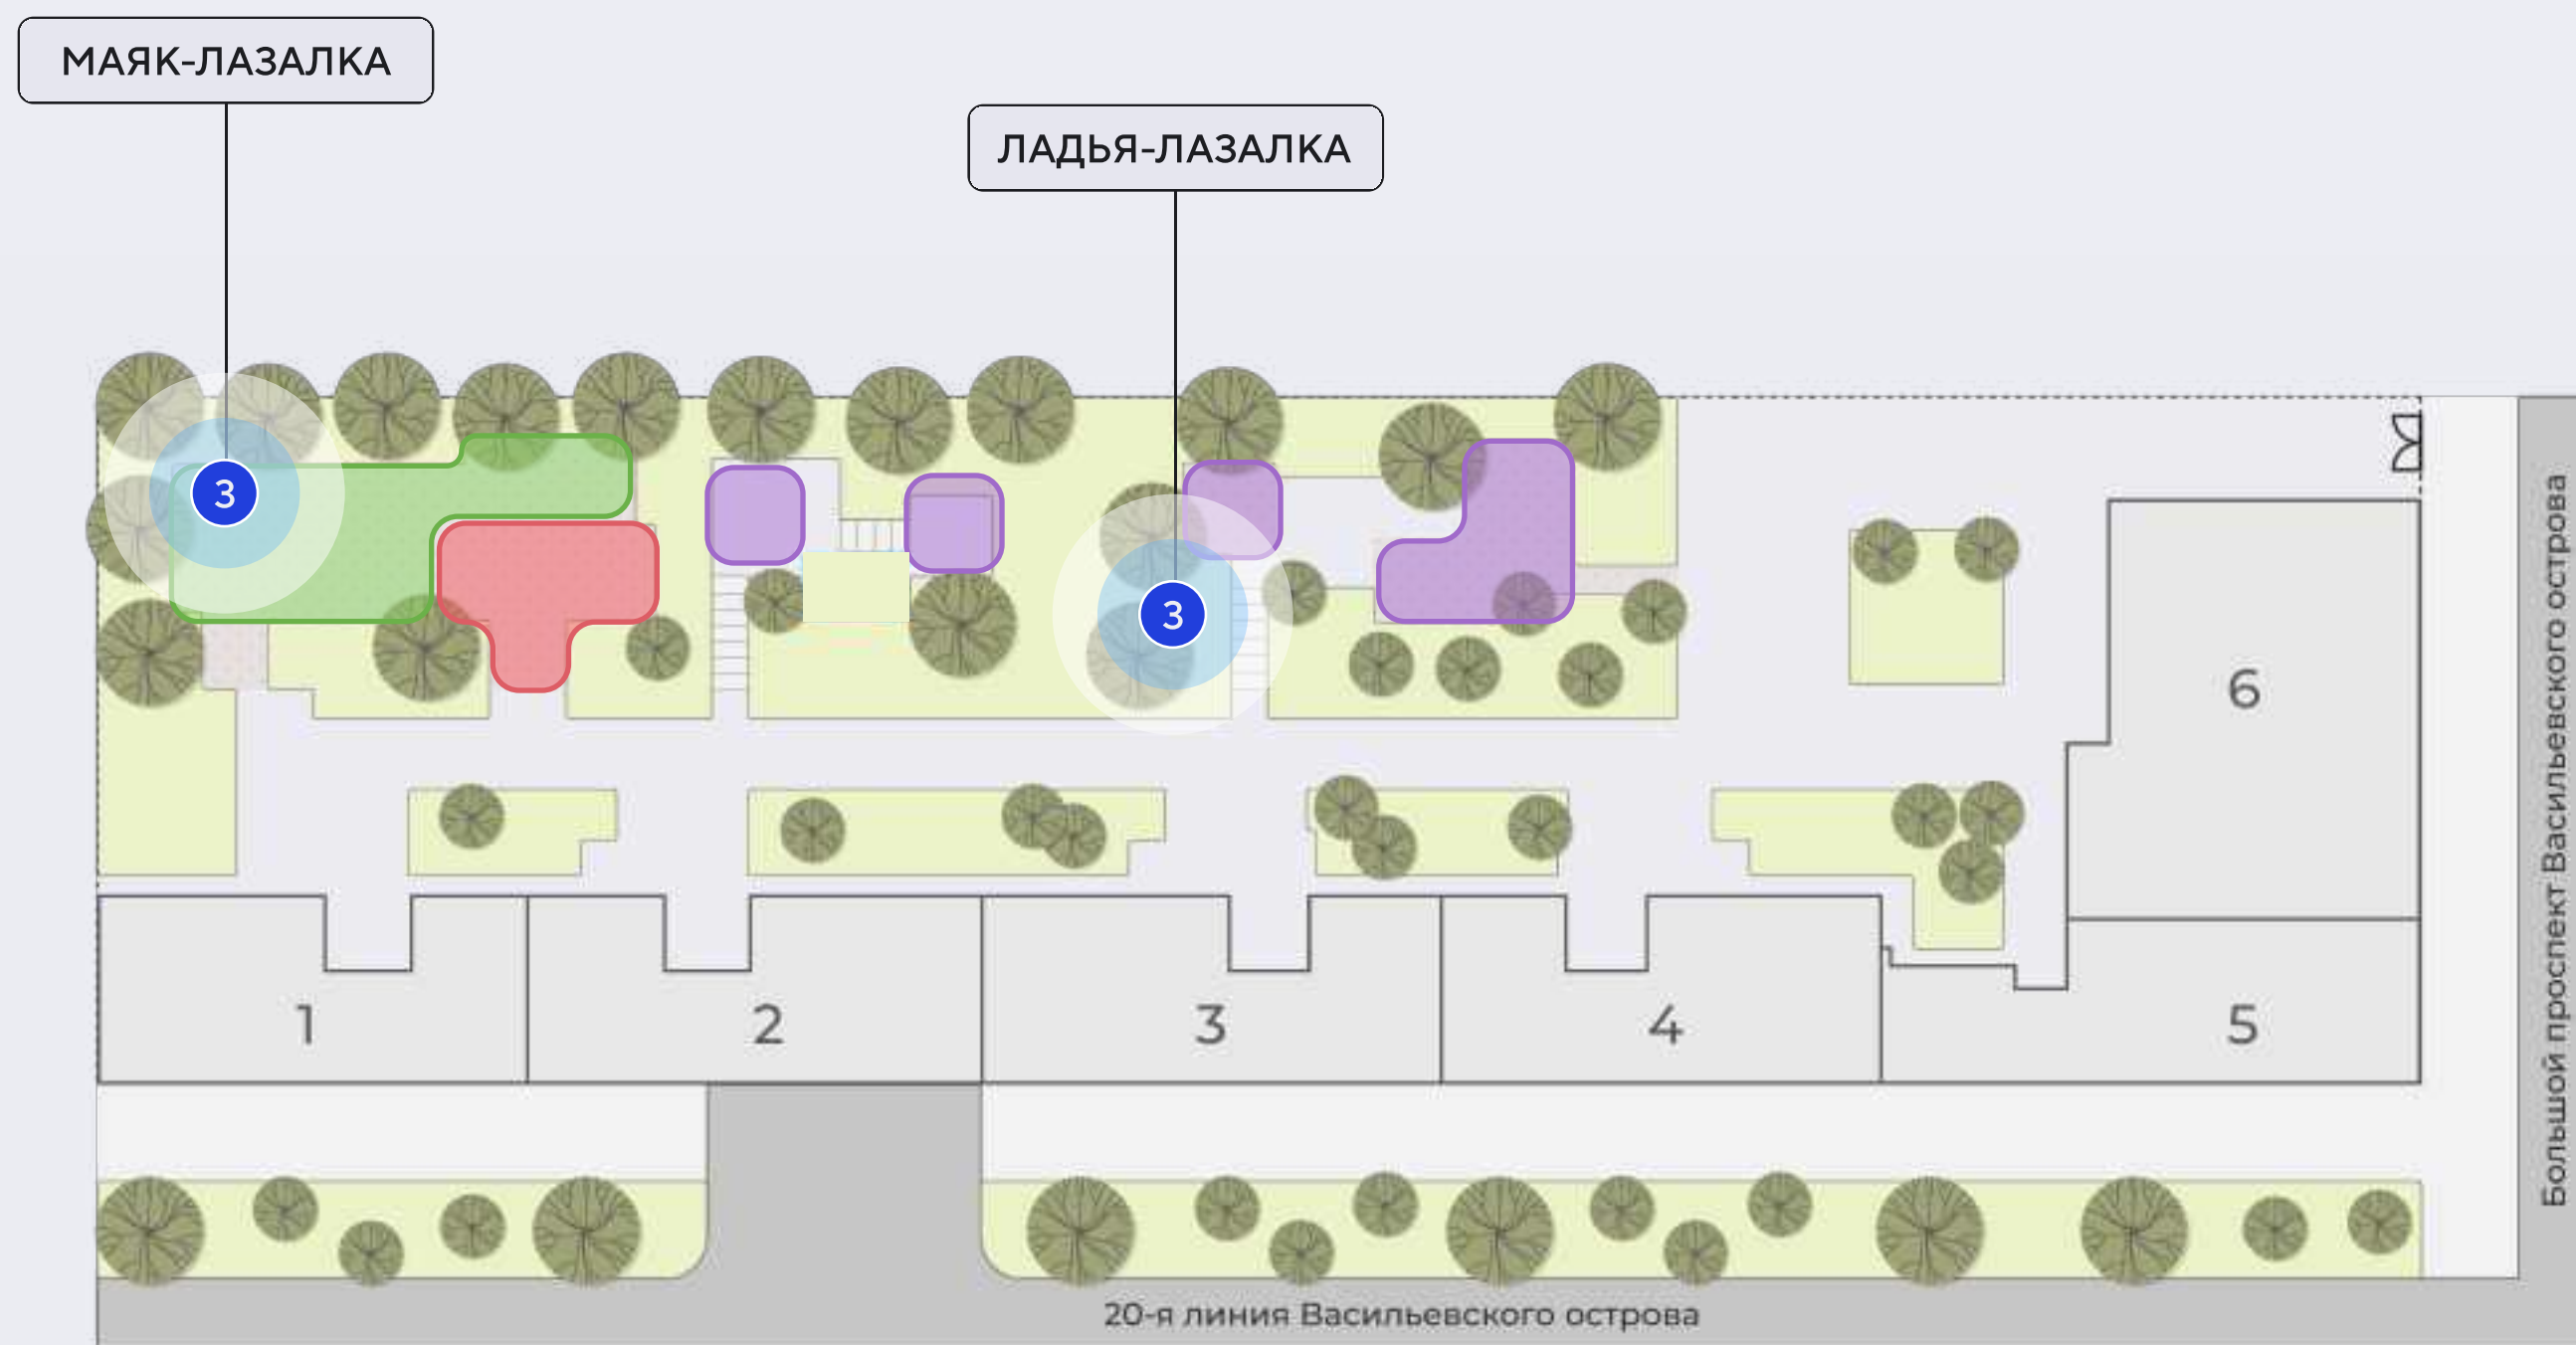

ИГРОВАЯ ПЛОЩАДКА ДЛЯ ДЕТЕЙ ДОШКОЛЬНОГО ВОЗРАСТА

ИГРОВАЯ ПЛОЩАДКА ДЛЯ ДЕТЕЙ ПОДРОСТКОВОГО ВОЗРАСТА

ЗОНА ДЛЯ ОТДЫХА ВЗРОСЛЫХ

Компонентная модель двора

- 1 TerraTaktil
- 2 Kinetigy
- 3 Импульс развития
- 4 Легкое приземление
- 5 Total Green
- 6 Ландшафтный баланс
- 7 Флорикультура
- 8 Точки света
- 9 Color Dynamic

ИГРОВАЯ ПЛОЩАДКА ДЛЯ ДЕТЕЙ ДОШКОЛЬНОГО ВОЗРАСТА

ИГРОВАЯ ПЛОЩАДКА ДЛЯ ДЕТЕЙ ПОДРОСТКОВОГО ВОЗРАСТА

ЗОНА ДЛЯ ОТДЫХА ВЗРОСЛЫХ

Компонентная модель двора

- 1 TerraTaktil
- 2 Kinetigy
- 3 Импульс развития**
- 4 Легкое приземление
- 5 Total Green
- 6 Ландшафтный баланс
- 7 Флорикультура
- 8 Точки света
- 9 Color Dynamic

ИГРОВАЯ ПЛОЩАДКА ДЛЯ ДЕТЕЙ ДОШКОЛЬНОГО ВОЗРАСТА

ИГРОВАЯ ПЛОЩАДКА ДЛЯ ДЕТЕЙ ПОДРОСТКОВОГО ВОЗРАСТА

ЗОНА ДЛЯ ОТДЫХА ВЗРОСЛЫХ

Компонентная модель двора

- 1 TerraTaktil
- 2 Kinetigy
- 3 Импульс развития
- 4 Легкое приземление**
- 5 Total Green
- 6 Ландшафтный баланс
- 7 Флорикультура
- 8 Точки света
- 9 Color Dynamic