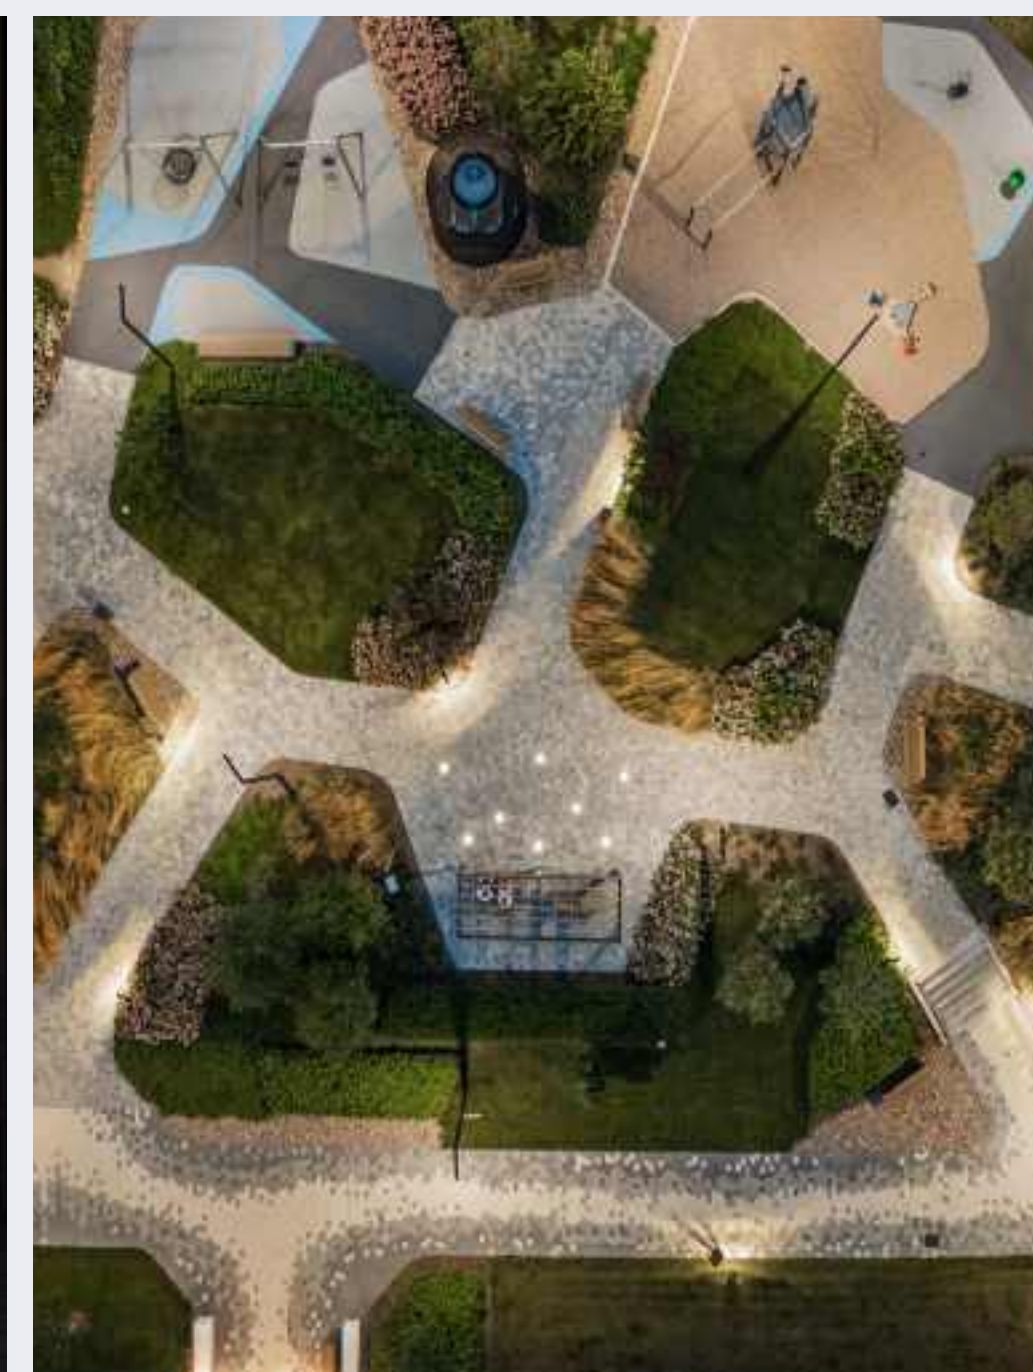

Точки света

Баланс освещения во времени и пространстве

Освещение двора строго подчинено суточным фазам. Вечерний свет подчеркивает самое главное во дворе, расставляя акценты, ночной создает уютную атмосферу современного жилого пространства.

Кроме того, в силу конструктивных, геометрических и геопозиционных особенностей каждый двор обладает неравномерным солнечным освещением, поэтому зоны, обладающие заведомо большим естественным светом, отдаются в пользование самым маленьким жителям, а более затененные остаются взрослым.

ДВОРЫ LEGENDA