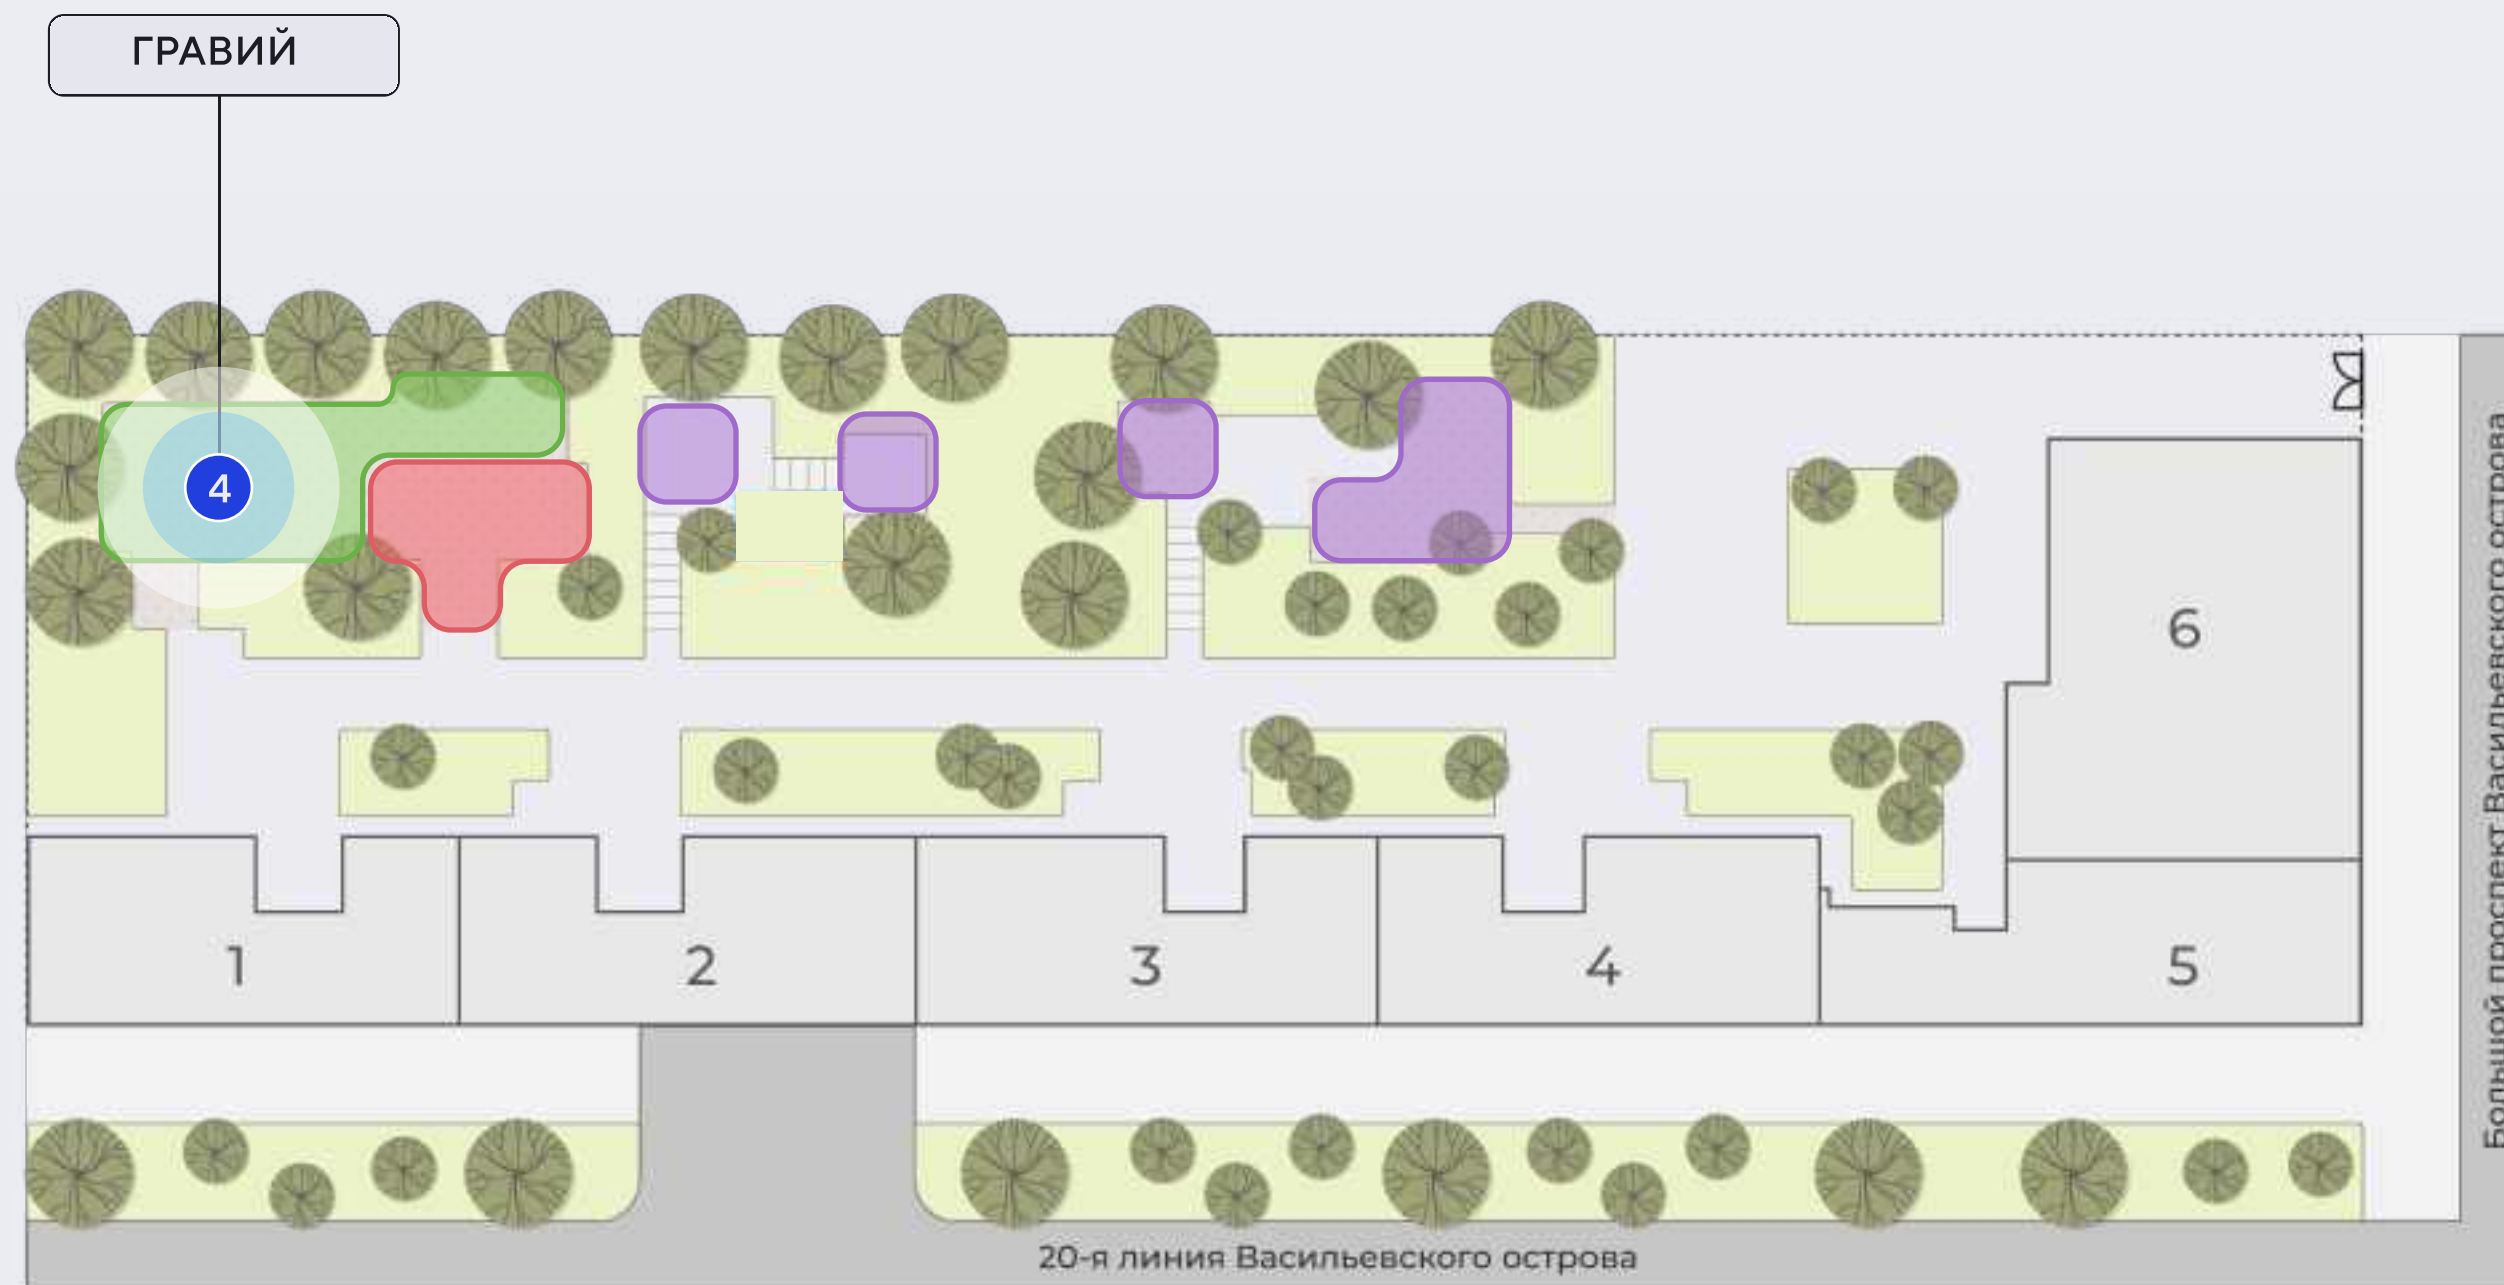

ИГРОВАЯ ПЛОЩАДКА ДЛЯ ДЕТЕЙ ДОШКОЛЬНОГО ВОЗРАСТА

ИГРОВАЯ ПЛОЩАДКА ДЛЯ ДЕТЕЙ ПОДРОСТКОВОГО ВОЗРАСТА

ЗОНА ДЛЯ ОТДЫХА ВЗРОСЛЫХ

Компонентная модель двора

- 1 TerraTaktil
- 2 Kinetigy
- 3 Импульс развития**
- 4 Легкое приземление
- 5 Total Green
- 6 Ландшафтный баланс
- 7 Флорикультура
- 8 Точки света
- 9 Color Dynamic

ИГРОВАЯ ПЛОЩАДКА ДЛЯ ДЕТЕЙ ДОШКОЛЬНОГО ВОЗРАСТА

ИГРОВАЯ ПЛОЩАДКА ДЛЯ ДЕТЕЙ ПОДРОСТКОВОГО ВОЗРАСТА

ЗОНА ДЛЯ ОТДЫХА ВЗРОСЛЫХ

Компонентная модель двора

- 1 TerraTaktil
- 2 Kinetigy
- 3 Импульс развития
- 4 Легкое приземление**
- 5 Total Green
- 6 Ландшафтный баланс
- 7 Флорикультура
- 8 Точки света
- 9 Color Dynamic

ИГРОВАЯ ПЛОЩАДКА ДЛЯ ДЕТЕЙ ДОШКОЛЬНОГО ВОЗРАСТА

ИГРОВАЯ ПЛОЩАДКА ДЛЯ ДЕТЕЙ ПОДРОСТКОВОГО ВОЗРАСТА

ЗОНА ДЛЯ ОТДЫХА ВЗРОСЛЫХ

Компонентная модель двора

- 1 TerraTaktil
- 2 Kinetigy
- 3 Импульс развития
- 4 Легкое приземление
- 5 Total Green
- 6 Ландшафтный баланс
- 7 Флорикультура
- 8 Точки света
- 9 Color Dynamic

ИГРОВАЯ ПЛОЩАДКА ДЛЯ ДЕТЕЙ ДОШКОЛЬНОГО ВОЗРАСТА

ИГРОВАЯ ПЛОЩАДКА ДЛЯ ДЕТЕЙ ПОДРОСТКОВОГО ВОЗРАСТА

ЗОНА ДЛЯ ОТДЫХА ВЗРОСЛЫХ

ЛАНДШАФТНЫЙ БАЛАНС

ФЛОРИКУЛЬТУРА

ТОЧКИ СВЕТА

KINETIGY

ИМПУЛЬС РАЗВИТИЯ