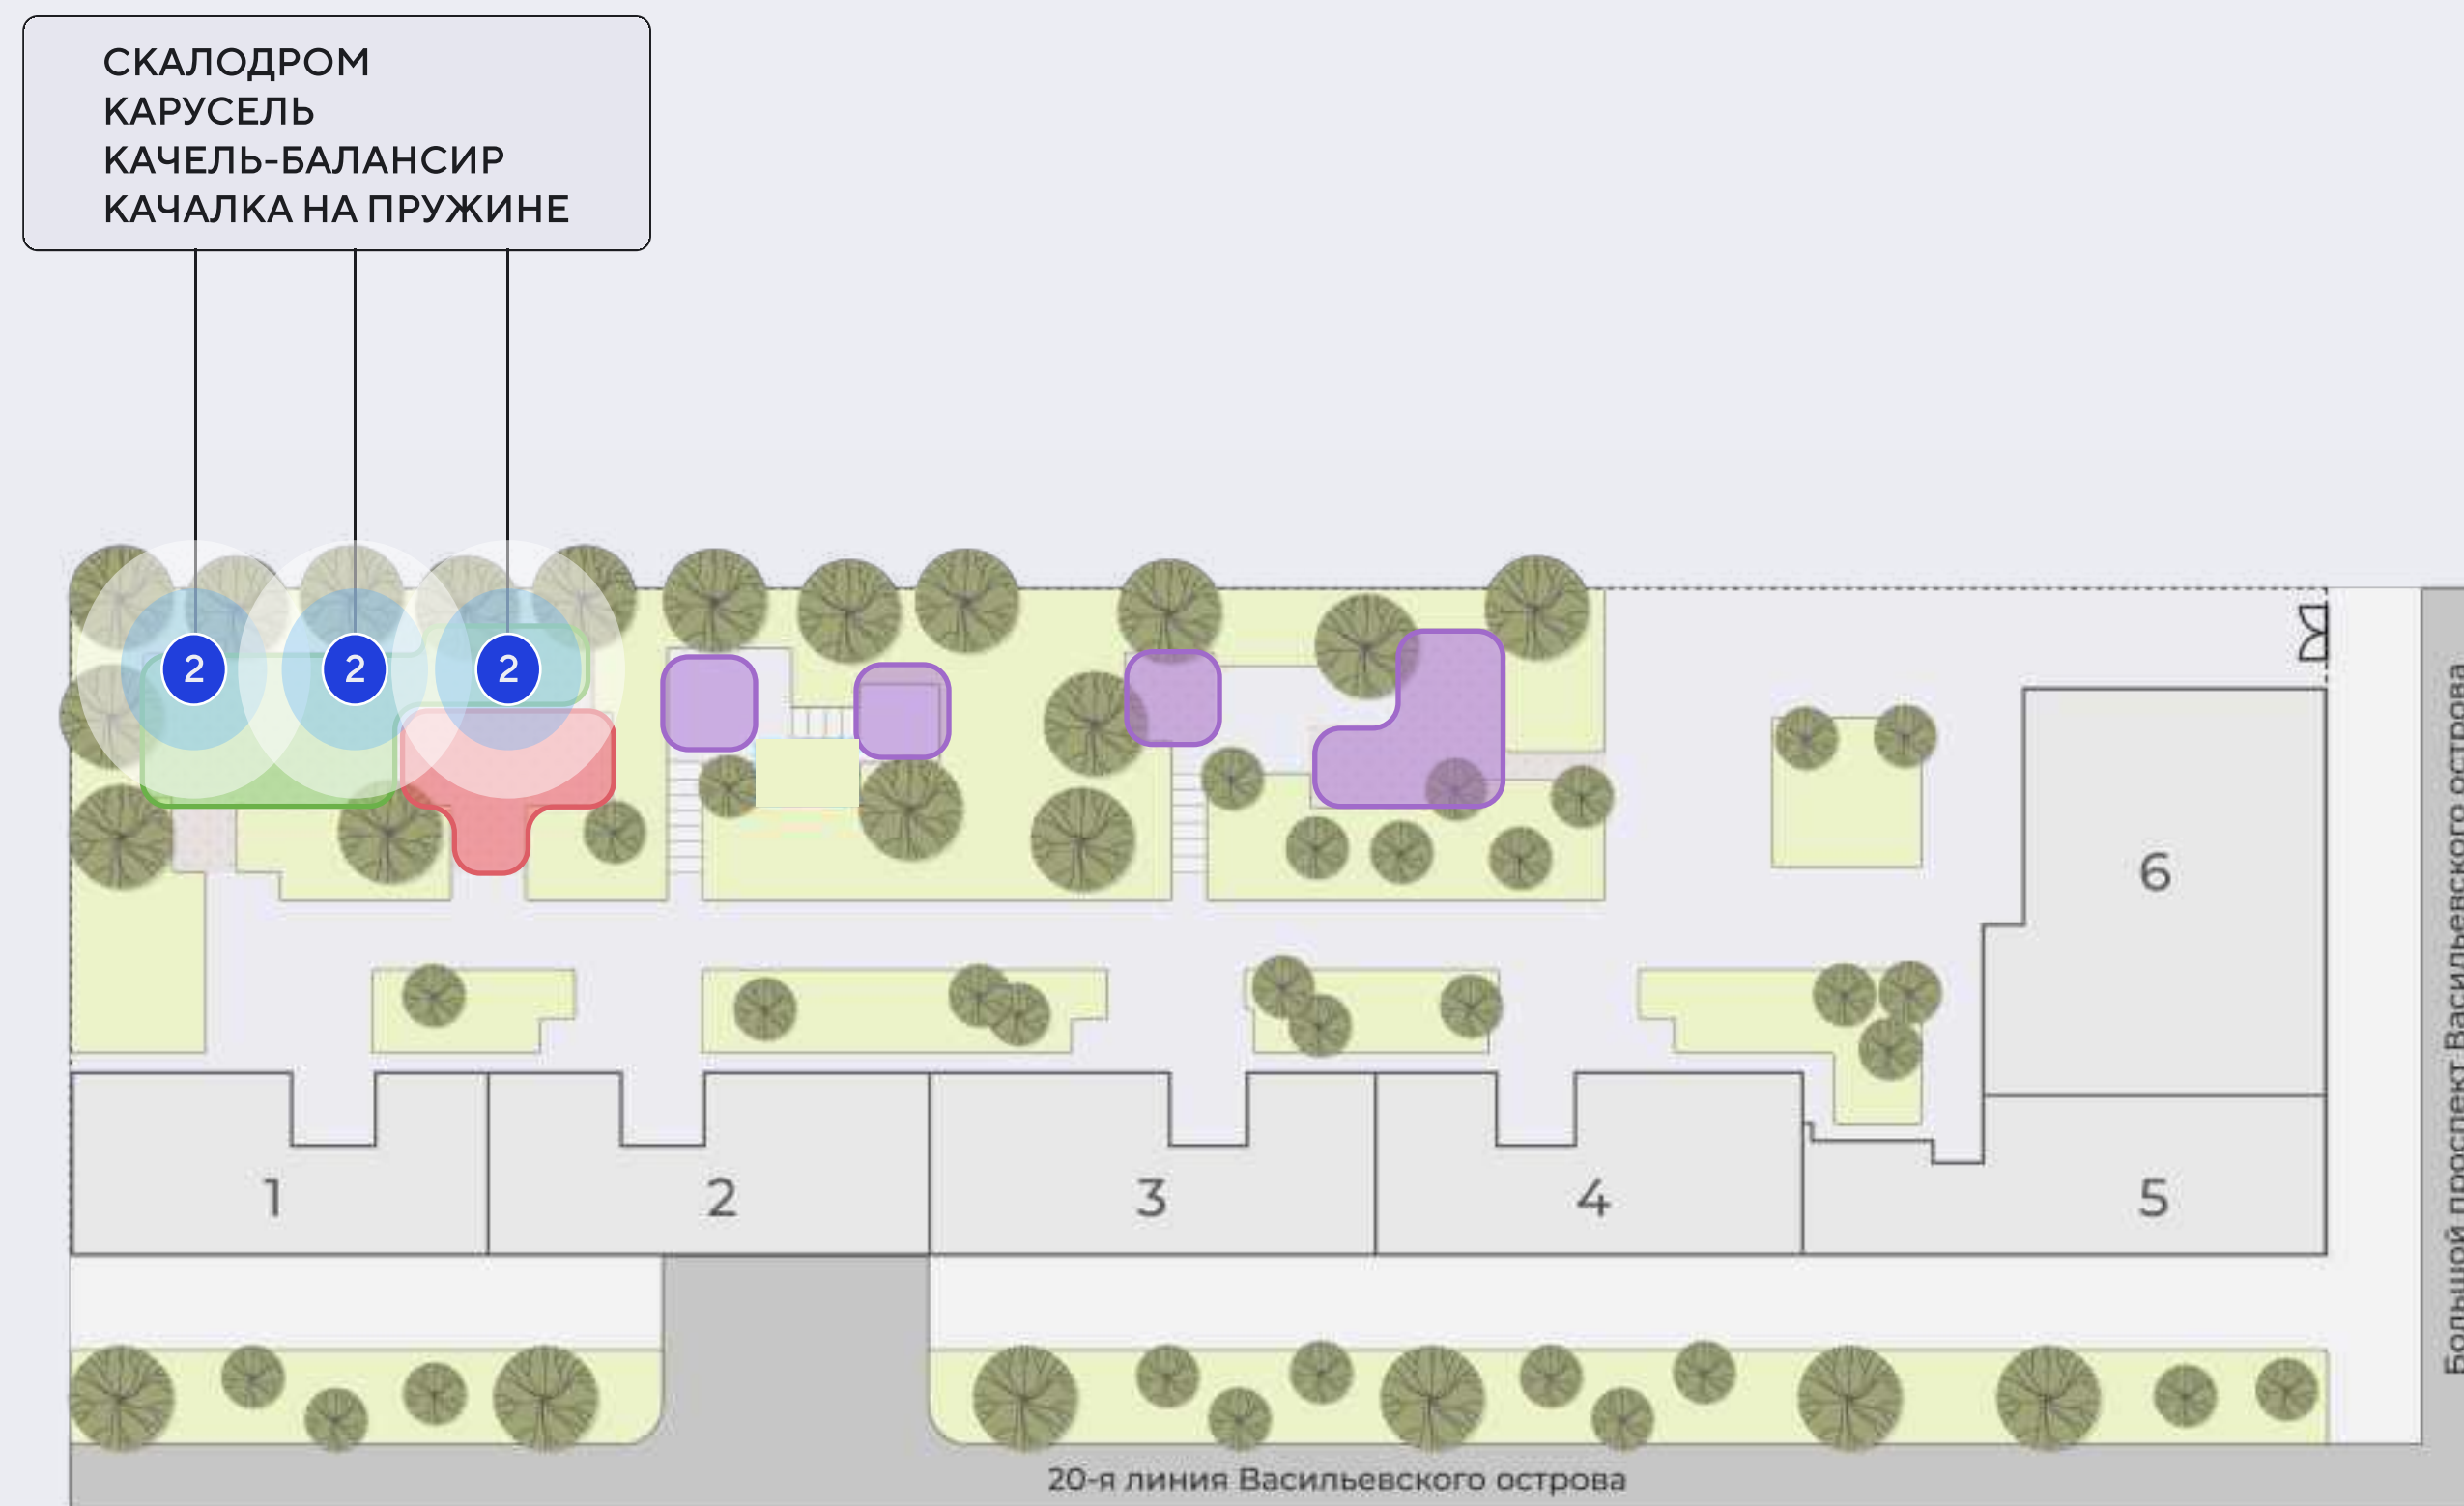

БОЛЬШОЙ 67

Компонентная модель двора

БОЛЬШОЙ 67

ИГРОВАЯ ПЛОЩАДКА ДЛЯ ДЕТЕЙ
ДОШКОЛЬНОГО ВОЗРАСТА

ИГРОВАЯ ПЛОЩАДКА
ДЛЯ ДЕТЕЙ
ПОДРОСТКОВОГО ВОЗРАСТА

ЗОНА ДЛЯ ОТДЫХА
ВЗРОСЛЫХ

Компонентная модель двора

- 1 TerraTaktil
- 2 Kinetigy
- 3 Импульс развития
- 4 Легкое приземление
- 5 Total Green
- 6 Ландшафтный баланс
- 7 Флорикультура
- 8 Точки света
- 9 Color Dynamic

ИГРОВАЯ ПЛОЩАДКА ДЛЯ ДЕТЕЙ ДОШКОЛЬНОГО ВОЗРАСТА

ИГРОВАЯ ПЛОЩАДКА ДЛЯ ДЕТЕЙ ПОДРОСТКОВОГО ВОЗРАСТА

ЗОНА ДЛЯ ОТДЫХА ВЗРОСЛЫХ

Компонентная модель двора

- 1 TerraTaktil
- 2 Kinetigy
- 3 Импульс развития
- 4 Легкое приземление
- 5 Total Green
- 6 Ландшафтный баланс
- 7 Флорикультура
- 8 Точки света
- 9 Color Dynamic

ИГРОВАЯ ПЛОЩАДКА ДЛЯ ДЕТЕЙ ДОШКОЛЬНОГО ВОЗРАСТА

ИГРОВАЯ ПЛОЩАДКА ДЛЯ ДЕТЕЙ ПОДРОСТКОВОГО ВОЗРАСТА

ЗОНА ДЛЯ ОТДЫХА ВЗРОСЛЫХ

Компонентная модель двора

- 1 TerraTaktil
- 2 Kinetigy
- 3 Импульс развития**
- 4 Легкое приземление
- 5 Total Green
- 6 Ландшафтный баланс
- 7 Флорикультура
- 8 Точки света
- 9 Color Dynamic

ИГРОВАЯ ПЛОЩАДКА ДЛЯ ДЕТЕЙ ДОШКОЛЬНОГО ВОЗРАСТА

ИГРОВАЯ ПЛОЩАДКА ДЛЯ ДЕТЕЙ ПОДРОСТКОВОГО ВОЗРАСТА

ЗОНА ДЛЯ ОТДЫХА ВЗРОСЛЫХ

Компонентная модель двора

- 1 TerraTaktil
- 2 Kinetigy
- 3 Импульс развития
- 4 Легкое приземление**
- 5 Total Green
- 6 Ландшафтный баланс
- 7 Флорикультура
- 8 Точки света
- 9 Color Dynamic