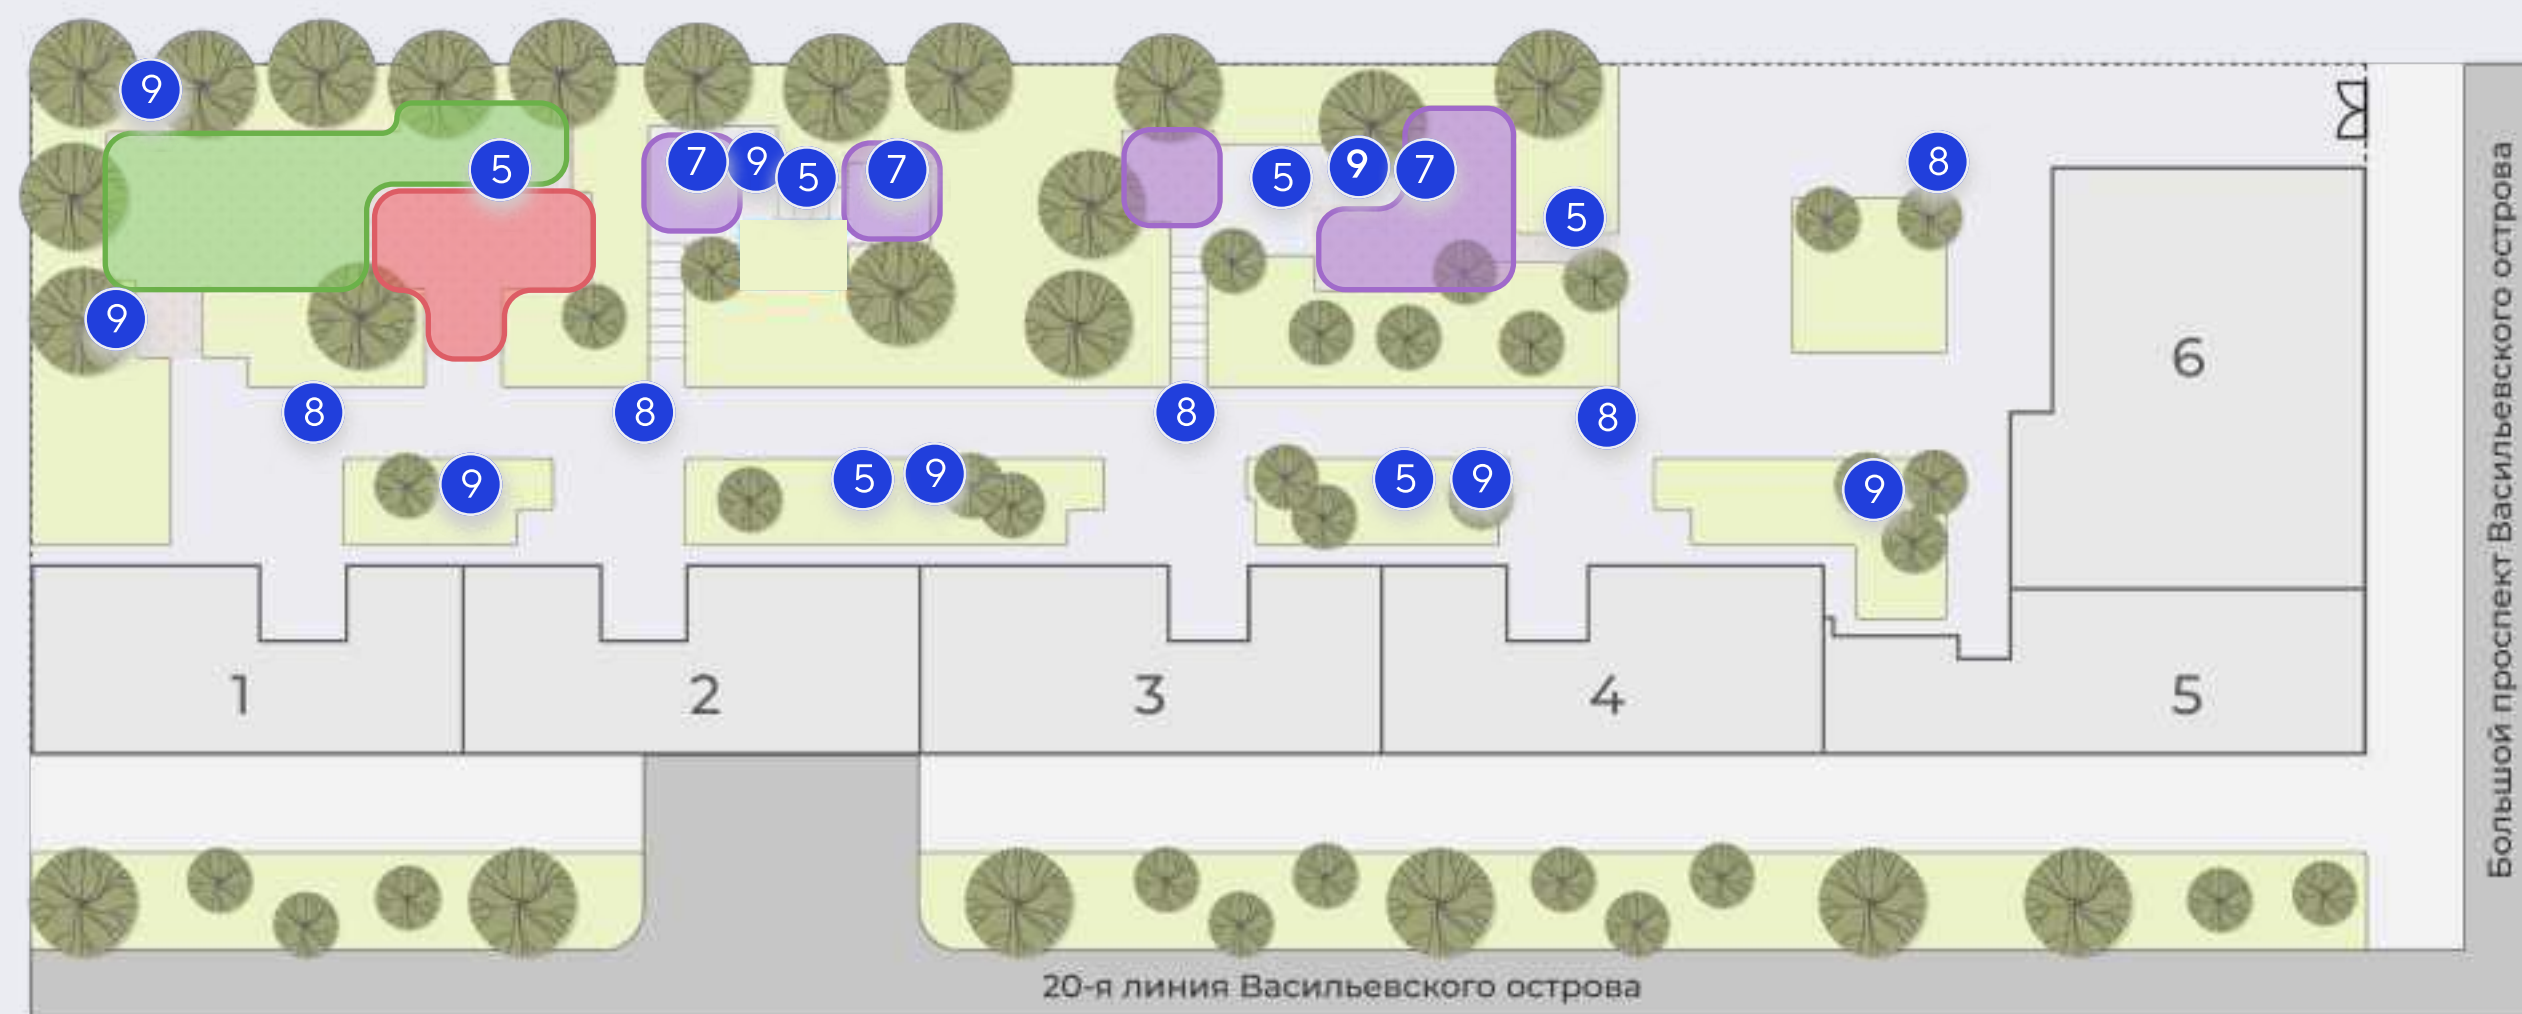

ИГРОВАЯ ПЛОЩАДКА ДЛЯ ДЕТЕЙ ДОШКОЛЬНОГО ВОЗРАСТА

ИГРОВАЯ ПЛОЩАДКА ДЛЯ ДЕТЕЙ ПОДРОСТКОВОГО ВОЗРАСТА

ЗОНА ДЛЯ ОТДЫХА ВЗРОСЛЫХ

Компонентная модель двора

- 1 TerraTaktil
- 2 Kinetigy
- 3 Импульс развития**
- 4 Легкое приземление
- 5 Total Green
- 6 Ландшафтный баланс
- 7 Флорикультура
- 8 Точки света
- 9 Color Dynamic

ИГРОВАЯ ПЛОЩАДКА ДЛЯ ДЕТЕЙ ДОШКОЛЬНОГО ВОЗРАСТА

ИГРОВАЯ ПЛОЩАДКА ДЛЯ ДЕТЕЙ ПОДРОСТКОВОГО ВОЗРАСТА

ЗОНА ДЛЯ ОТДЫХА ВЗРОСЛЫХ

Компонентная модель двора

- 1 TerraTaktil
- 2 Kinetigy
- 3 Импульс развития
- 4 Легкое приземление**
- 5 Total Green
- 6 Ландшафтный баланс
- 7 Флорикультура
- 8 Точки света
- 9 Color Dynamic

ИГРОВАЯ ПЛОЩАДКА ДЛЯ ДЕТЕЙ ДОШКОЛЬНОГО ВОЗРАСТА

ИГРОВАЯ ПЛОЩАДКА ДЛЯ ДЕТЕЙ ПОДРОСТКОВОГО ВОЗРАСТА

ЗОНА ДЛЯ ОТДЫХА ВЗРОСЛЫХ

Компонентная модель двора

- 1 TerraTaktil
- 2 Kinetigy
- 3 Импульс развития
- 4 Легкое приземление
- 5 Total Green
- 6 Ландшафтный баланс
- 7 Флорикультура
- 8 Точки света
- 9 Color Dynamic

ИГРОВАЯ ПЛОЩАДКА ДЛЯ ДЕТЕЙ ДОШКОЛЬНОГО ВОЗРАСТА

ИГРОВАЯ ПЛОЩАДКА ДЛЯ ДЕТЕЙ ПОДРОСТКОВОГО ВОЗРАСТА

ЗОНА ДЛЯ ОТДЫХА ВЗРОСЛЫХ

ЛАНДШАФТНЫЙ БАЛАНС

ФЛОРИКУЛЬТУРА

ТОЧКИ СВЕТА

KINETIGY

ИМПУЛЬС РАЗВИТИЯ