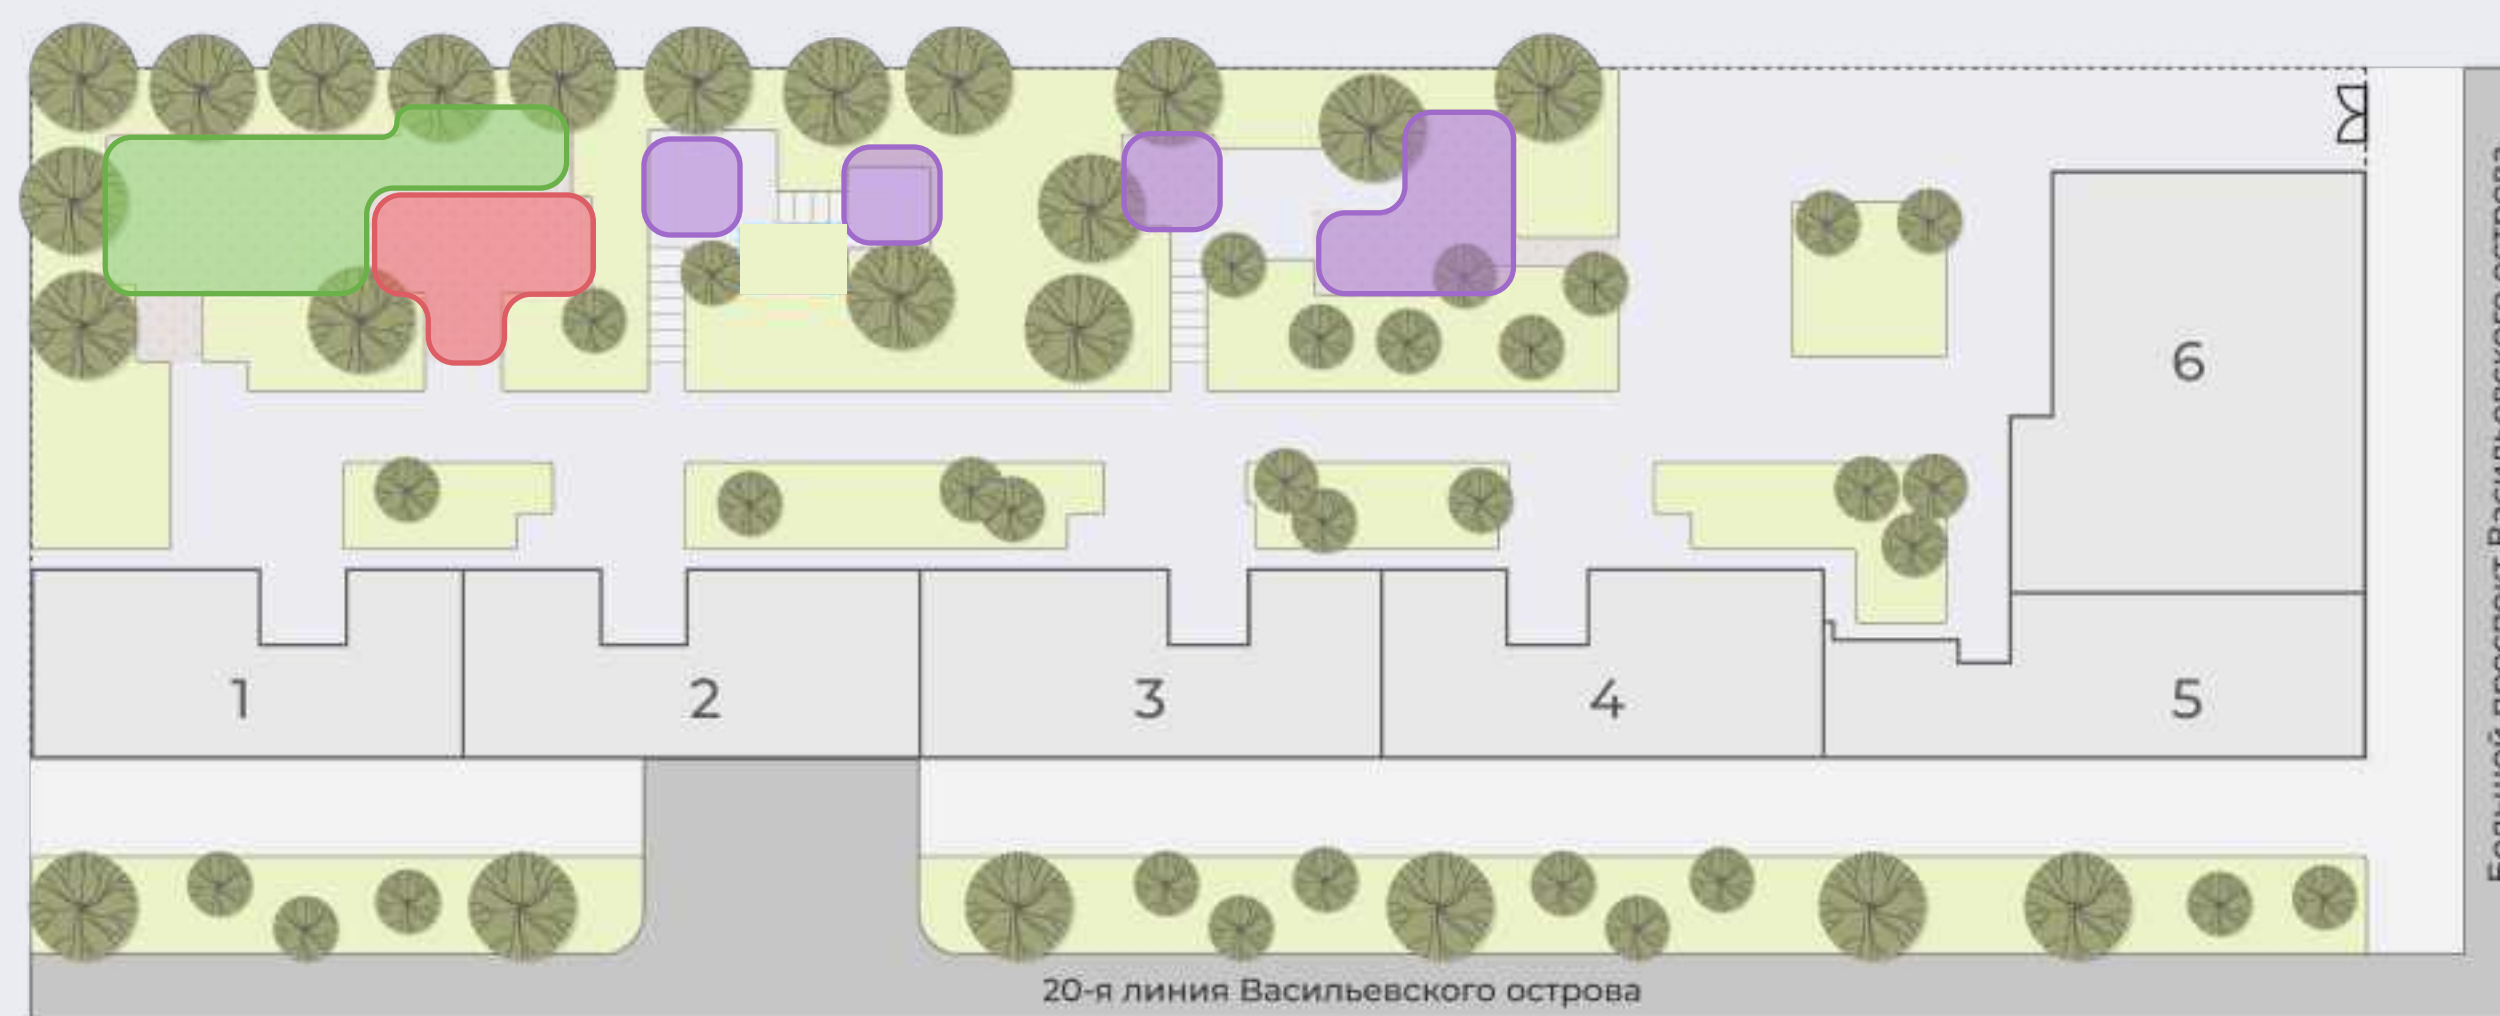

БОЛЬШОЙ 67

Компонентная модель двора

БОЛЬШОЙ 67

ИГРОВАЯ ПЛОЩАДКА ДЛЯ ДЕТЕЙ
ДОШКОЛЬНОГО ВОЗРАСТА

ИГРОВАЯ ПЛОЩАДКА
ДЛЯ ДЕТЕЙ
ПОДРОСТКОВОГО ВОЗРАСТА

ЗОНА ДЛЯ ОТДЫХА
ВЗРОСЛЫХ

Компонентная модель двора

- 1 TerraTaktil
- 2 Kinetigy
- 3 Импульс развития
- 4 Легкое приземление
- 5 Total Green
- 6 Ландшафтный баланс
- 7 Флорикультура
- 8 Точки света
- 9 Color Dynamic

ИГРОВАЯ ПЛОЩАДКА ДЛЯ ДЕТЕЙ ДОШКОЛЬНОГО ВОЗРАСТА

ИГРОВАЯ ПЛОЩАДКА ДЛЯ ДЕТЕЙ ПОДРОСТКОВОГО ВОЗРАСТА

ЗОНА ДЛЯ ОТДЫХА ВЗРОСЛЫХ

Компонентная модель двора

- 1 TerraTaktil
- 2 Kinetigy
- 3 Импульс развития
- 4 Легкое приземление
- 5 Total Green
- 6 Ландшафтный баланс
- 7 Флорикультура
- 8 Точки света
- 9 Color Dynamic

ИГРОВАЯ ПЛОЩАДКА ДЛЯ ДЕТЕЙ ДОШКОЛЬНОГО ВОЗРАСТА

ИГРОВАЯ ПЛОЩАДКА ДЛЯ ДЕТЕЙ ПОДРОСТКОВОГО ВОЗРАСТА

ЗОНА ДЛЯ ОТДЫХА ВЗРОСЛЫХ

Компонентная модель двора

- 1 TerraTaktil
- 2 Kinetigy
- 3 Импульс развития**
- 4 Легкое приземление
- 5 Total Green
- 6 Ландшафтный баланс
- 7 Флорикультура
- 8 Точки света
- 9 Color Dynamic