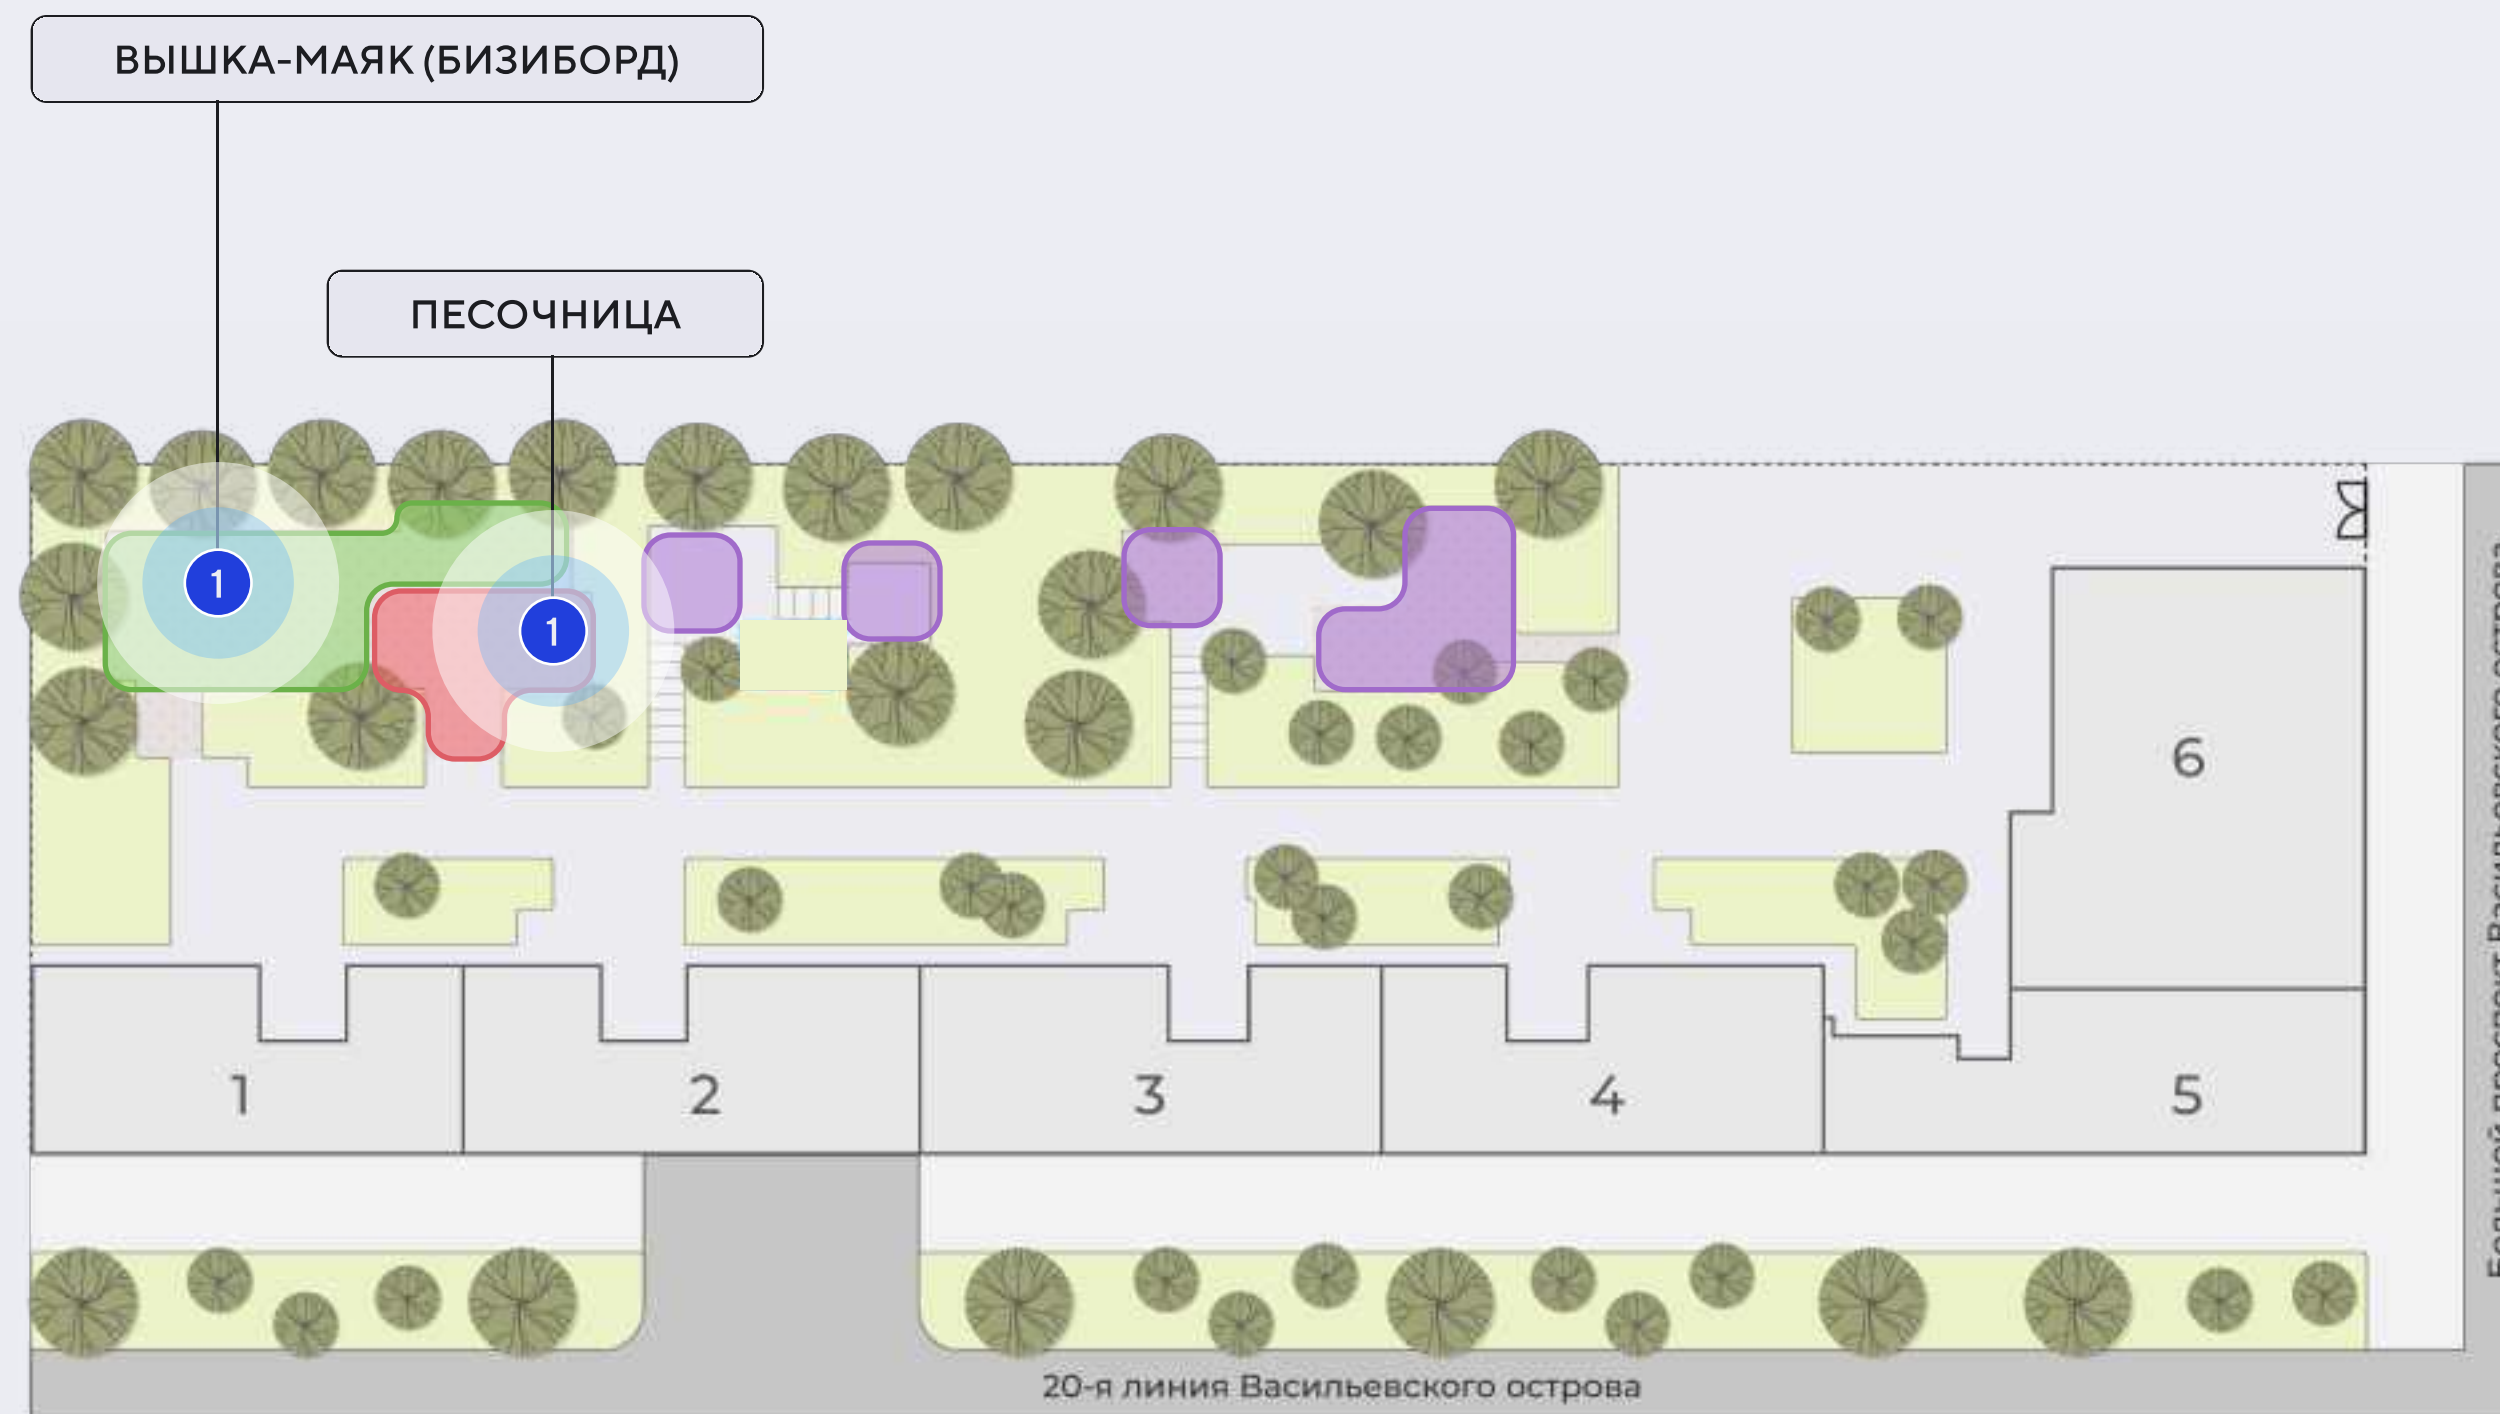

БОЛЬШОЙ 67

Компонентная модель двора

БОЛЬШОЙ 67

ИГРОВАЯ ПЛОЩАДКА ДЛЯ ДЕТЕЙ
ДОШКОЛЬНОГО ВОЗРАСТА

ИГРОВАЯ ПЛОЩАДКА
ДЛЯ ДЕТЕЙ
ПОДРОСТКОВОГО ВОЗРАСТА

ЗОНА ДЛЯ ОТДЫХА
ВЗРОСЛЫХ

Компонентная модель двора

- 1 TerraTaktil
- 2 Kinetigy
- 3 Импульс развития
- 4 Легкое приземление
- 5 Total Green
- 6 Ландшафтный баланс
- 7 Флорикультура
- 8 Точки света
- 9 Color Dynamic

ИГРОВАЯ ПЛОЩАДКА ДЛЯ ДЕТЕЙ ДОШКОЛЬНОГО ВОЗРАСТА

ИГРОВАЯ ПЛОЩАДКА ДЛЯ ДЕТЕЙ ПОДРОСТКОВОГО ВОЗРАСТА

ЗОНА ДЛЯ ОТДЫХА ВЗРОСЛЫХ

Компонентная модель двора

- 1 TerraTaktil
- 2 Kinetigy
- 3 Импульс развития
- 4 Легкое приземление
- 5 Total Green
- 6 Ландшафтный баланс
- 7 Флорикультура
- 8 Точки света
- 9 Color Dynamic

ИГРОВАЯ ПЛОЩАДКА ДЛЯ ДЕТЕЙ ДОШКОЛЬНОГО ВОЗРАСТА

ИГРОВАЯ ПЛОЩАДКА ДЛЯ ДЕТЕЙ ПОДРОСТКОВОГО ВОЗРАСТА

ЗОНА ДЛЯ ОТДЫХА ВЗРОСЛЫХ

Компонентная модель двора

- 1 TerraTaktil
- 2 Kinetigy
- 3 Импульс развития**
- 4 Легкое приземление
- 5 Total Green
- 6 Ландшафтный баланс
- 7 Флорикультура
- 8 Точки света
- 9 Color Dynamic